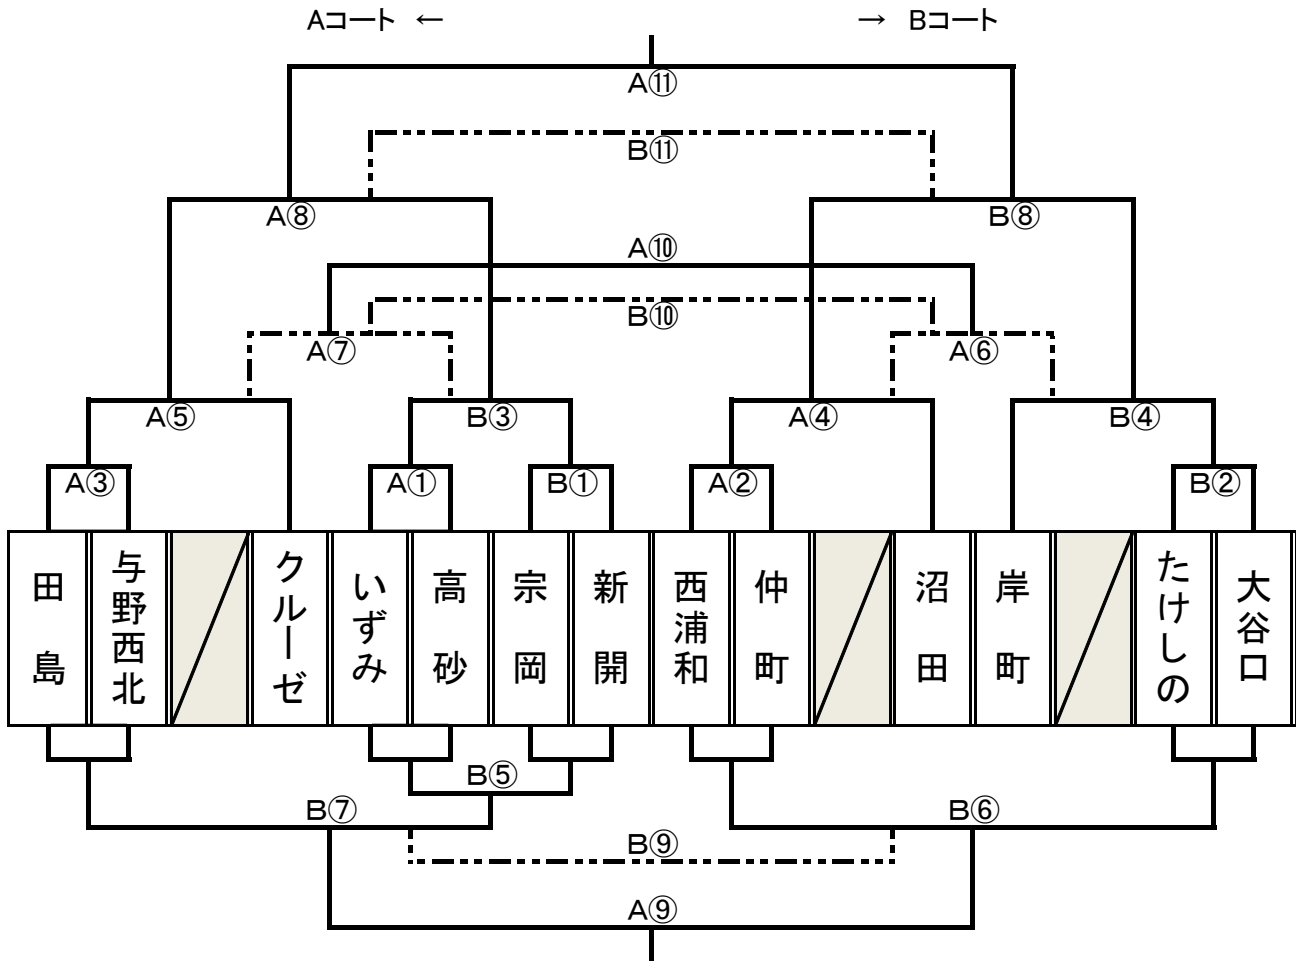

大会1日目 8/13日(土) 組み合わせ・審判割当表

Aブロック	田 島	大谷口	与野西北	
Bブロック	新 開	仲 町	沼田SC	
Cブロック	西浦和	高 砂	FCクルーゼ	FC宗岡
Dブロック	岸 町	朝霞いずみ	新座たけしの	

予選リーグ戦

※審判は3人制

		Aコート			Bコート								
No.	時間	対戦カード			審判	対戦カード			審判				
①	8:30~9:15	田 島	2	VS	1	大谷口	西浦和	新 開	0	VS	3	仲 町	クルーゼ
②	9:15~10:00	西浦和	0	VS	1	高 砂	いずみ	FCクルーゼ	2	VS	1	FC宗岡	仲町
③	10:00~10:45	岸 町	3	VS	1	朝霞いずみ	田島	新 開	1	VS	3	沼田SC	たけしの
④	10:45~11:30	西浦和	1	VS	2	FCクルーゼ	与野西北	高 砂	0	VS	1	FC宗岡	新開
		雷雨のため後半途中で中止			雷雨のため後半途中で中止								
⑤	11:30~12:15	田 島		VS		与野西北	大谷口	新座たけしの		VS		朝霞いずみ	仲町
⑥	12:15~13:00	FC宗岡		VS		西浦和	岸 町	FCクルーゼ		VS		高 砂	沼田
⑦	13:00~13:45	岸 町		VS		新座たけしの	宗 岡	仲 町		VS		沼田SC	高砂
⑧	13:45~14:30	大谷口		VS		与野西北	岸 町			VS			
⑨	14:30~15:15			VS						VS			

1日目が雨天中止の場合

* 試合時間は15分-5分-15分とします。

2日目 トーナメント組み合わせ表

No.	キックオフ	Aコート				Bコート			
		対戦カード		審判(チーム名)		対戦カード		審判(チーム名)	
①	8:30	いずみ	vs	高砂	岸町	宗岡	vs	新開	岸町
②	9:10	西浦和	vs	仲町	A①敗者	たけしの	vs	大谷口	B①敗者
③	9:50	田島	vs	与野西北	A②敗者	A①勝者	vs	B①勝者	B②敗者
④	10:30	A②勝者	vs	沼田	A③敗者	岸町	vs	B②勝者	B③敗者
⑤	11:10	A③勝者	vs	クルーゼ	岸町	A①敗者	vs	B①敗者	B③勝者
⑥	11:50	A④敗者	vs	B④敗者	A⑤敗者	A②敗者	vs	B②敗者	B⑤敗者
⑦	12:30	A⑤敗者	vs	B③敗者	A⑥勝者	A③敗者	vs	B⑤勝者	A⑥敗者
⑧	13:10	A⑤勝者	vs	B③勝者	A⑦勝者	A④勝者	vs	B④勝者	A⑦敗者
⑨	13:50	B⑦勝者	vs	B⑥勝者	A⑧敗者	B⑦敗者	vs	B⑥敗者	B⑧敗者
⑩	14:30	A⑦勝者	vs	A⑥勝者	A⑨敗者	A⑦敗者	vs	A⑥敗者	B⑨敗者
⑪	15:10	A⑧勝者	vs	B⑧勝者	本部	A⑧敗者	vs	B⑧敗者	B⑩敗者